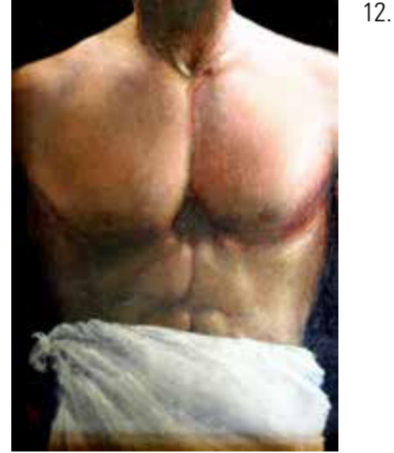

# Kevin Hendley

olieverf/paneel

9.

10.

11.

12.

9. TEMPTATION, 18x14cm € 2250,-  
10. CRUCIFIXION, 16x13cm € 1975,-

11. NIPLÉ, 16x11cm € 1975,-  
12. LOIN CLOTH, 18x14cm € 2250,-